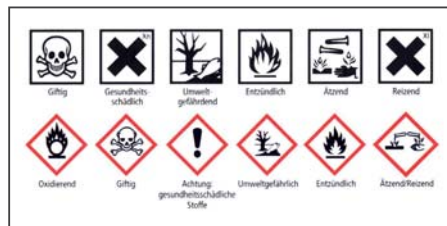

Mit Kompetenz und Sicherheit: Entsorgung schadstoffhaltiger Abfälle am Schadstoffmobil

In vielen Haushalten werden zahlreiche Produkte verwendet, die gefährliche Schadstoffe enthalten: vom Abflussreiniger bis zum Zemententferner. Giftige, ätzende oder brennbare Stoffe gehören nicht in den Hausmüll, sondern müssen fach- und umweltgerecht entsorgt werden.

Das Schadstoffmobil ist regelmäßig in Ihrer Nähe und stellt die fachgerechte Schadstoffentsorgung sicher.

Geben Sie Schadstoffe niemals in die Restmülltonne oder in die Kanalisation. Schädliche Flüssigkeiten gehören niemals in die Toilette oder in das Spülbecken.

Ist die Menge auch noch so klein, die schädliche Wirkung auf die Umwelt ist groß!

Folgende Schadstoffe werden in haushaltsüblichen Mengen gebührenfrei angenommen:

Aus Privathaushalten, zum Beispiel: Abbeizmittel, Allzweckreiniger, Autopolitur, Backofenreiniger, Batterien, Bleichmittel, Chemikalien, Dünger (bis max. 5 kg), Entfärber, Entkalker, Farben, Fette (z. B. Frittierfett) und Speiseöle, Fleckentferner, Frostschutzmittel, Fugendichtungsmasse, Gifte, Holzschutzmittel, Lacke, Leuchtstoffröhren, LED- und Energiesparlampen, Medikamente, Nagellackentferner, Ölbehältnisse ohne Restinhalte, överschmutzte Tücher, Pinselreiniger, PU Schaumdosen, Rohrreiniger, Rostschutzmittel, Sanitärreiniger, Spraydosen (mit Restinhalt), Thermometer, Toner- bzw. Druckerkartuschen.

Bitte bringen Sie Schadstoffreste unvermischt, möglichst in Originalverpackungen oder fest verschlossenen, unzerbrechlichen Behältern zum Schadstoffmobil!

„Wir wissen, wo es hingehört“

Chemikalien, beispielsweise mit dieser Kennzeichnung, werden am Schadstoffmobil in haushaltsüblichen Mengen angenommen: